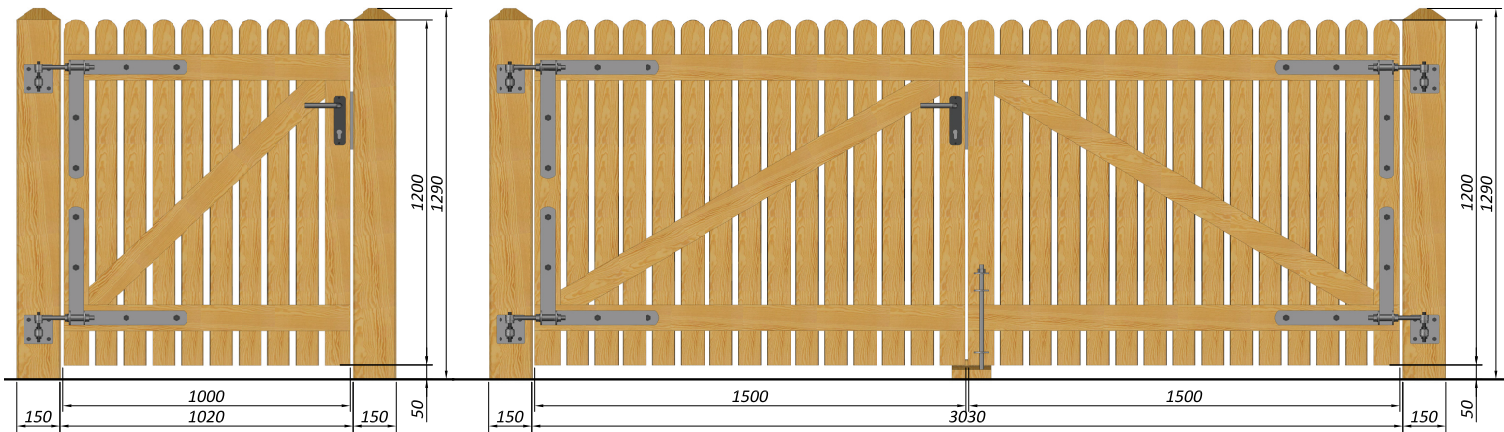

Gennemtænkt design

Terndrup stakit er fremstillet af Karpatergran i høj kvalitet, der er trykimprægneret og samlet med rustfri skruer. De lodrette brædder er runde i toppen og udført med en dekorativ profil på forsiden. Brædderne måler 80 x 25 mm og løsholterne 70 x 25 mm.

Løsholterne er høvlet med skrå over- og underside, så vand let løber af.

Justerbar port og låge

Til Terndrup stakit hører en port og en låge i matchende design. Både port og låge leveres med en robust nøglelås og Podas unikke vinkelbeslag, der kan justeres i tre plan. De justerbare vinkelbeslag sikrer, at lågen ikke sætter sig, og at lågen altid kan justeres til at lukke korrekt, selvom træet "arbejder". Porten leveres endvidere med en solid, varmgalvaniseret skudrigel og skildpadder i egetræ. De tilhørende bærestolper har høvlet overflade og måler

15 x 15 cm. Bærestolperne er endvidere forsynet med fasede kanter og en dekorativ pyramidetop.

- Elegant og dekorativt design
- Øget sikkerhed med solid, låsbar konstruktion.
- Kan låses med nøgle både inde- og udefra.
- Høj betjeningskomfort
- Kraftige, fuldt justerbare beslag
- Lang holdbarhed

Tekniske specifikationer

Varenumre

Låge

571101 Terndrup låge L100 x H120cm
590181 Bærestolpe 15 x 15 x 250cm
59036 Beslagpakke Terndrup låge
55895 Locinox låsepakke

Port

571103 Terndrup port L300 x H120cm
590183 Bærestolpe 15 x 15 x 300cm
59037 Beslagpakke Terndrup port lav
2 x 59193 Skildpadde enkelt
59194 Skildpadde dobbelt