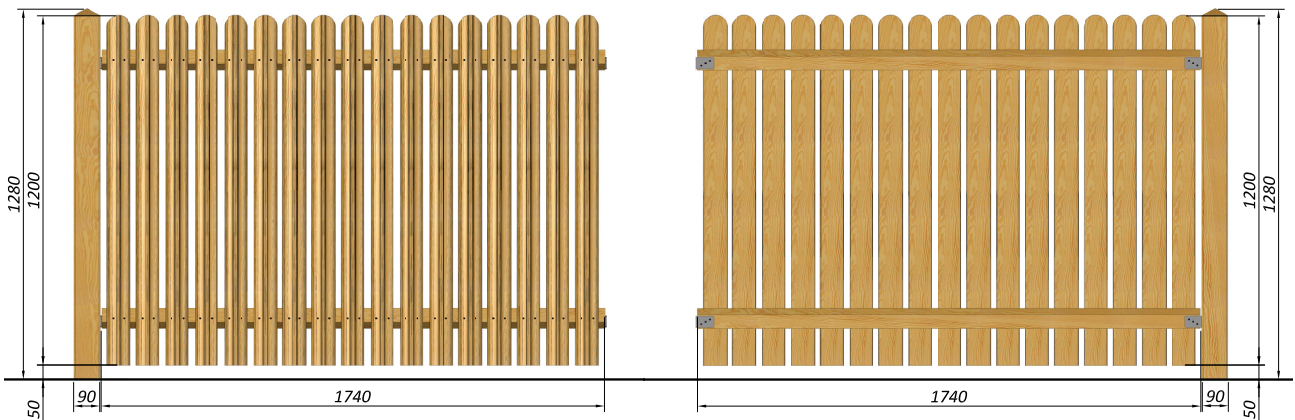

Tekniske specifikationer

Varenumre

Låge

571101 Terndrup låge L100 x H120cm
590181 Bærestolpe 15 x 15 x 250cm
59036 Beslagpakke Terndrup låge
55895 Locinox låsepakke

Port

571103 Terndrup port L300 x H120cm
590183 Bærestolpe 15 x 15 x 300cm
59037 Beslagpakke Terndrup port lav
2 x 59193 Skildpadde enkelt
59194 Skildpadde dobbelt

Stakit

571202 Terndrup stakit L180 x H120cm
572405 Stolpe til Terndrup stakit
57901 Beslag til Terndrup stakit