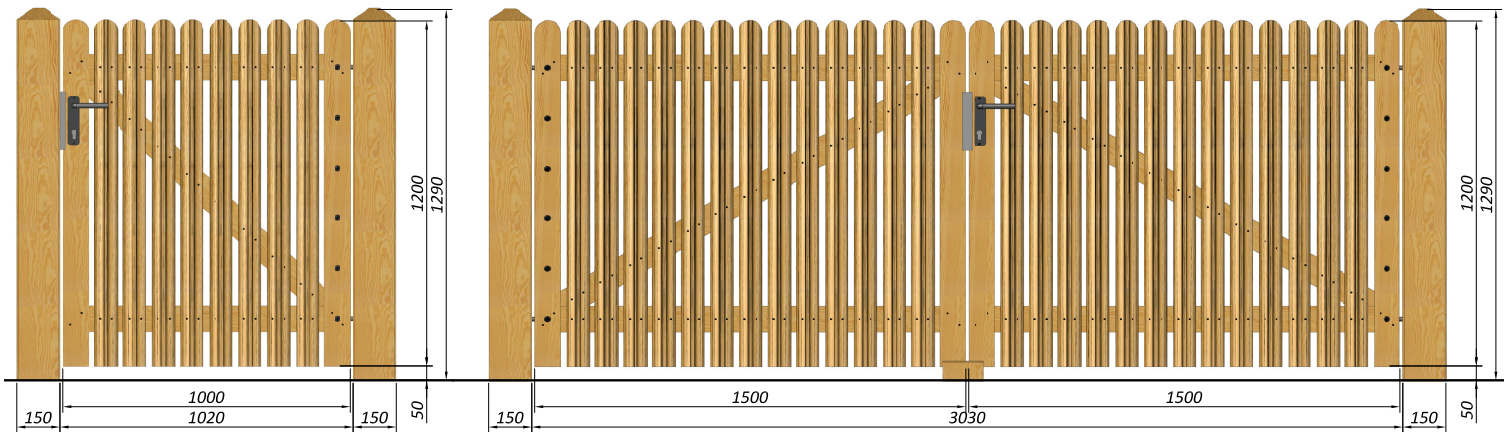

Gennemtænkt design

Terndrup stakit er fremstillet af Karpatergran i høj kvalitet, der er trykimprægneret og samlet med rustfri skruer. De lodrette brædder er runde i toppen og udført med en dekorativ profil på forsiden. Brædderne måler 80 x 25 mm og løsholterne 70 x 25 mm.

Løsholterne er høvlet med skrå over- og underside, så vand let løber af.

Justerbar port og låge

Til Terndrup stakit hører en port og en låge i matchende design. Både port og låge leveres med en robust nøglelås og Podas unikke vinkelbeslag, der kan justeres i tre plan. De justerbare vinkelbeslag sikrer, at lågen ikke sætter sig, og at lågen altid kan justeres til at lukke korrekt, selvom træet "arbejder". Porten leveres endvidere med en solid, varmgalvaniseret skudrigel og skildpadder i egetræ. De tilhørende bærestolper har høvlet overflade og måler

15 x 15 cm. Bærestolperne er endvidere forsynet med fasede kanter og en dekorativ pyramidetop.

- Elegant og dekorativt design
- Øget sikkerhed med solid, låsbar konstruktion.
- Kan låses med nøgle både inde- og udefra.
- Høj betjeningskomfort
- Kraftige, fuldt justerbare beslag
- Lang holdbarhed

Tekniske specifikationer

Varenumre

Låge

571101 Terndrup låge L100 x H120cm
590181 Bærestolpe 15 x 15 x 250cm
59036 Beslagpakke Terndrup låge
55895 Locinox låsepakke

Port

571103 Terndrup port L300 x H120cm
590183 Bærestolpe 15 x 15 x 300cm
59037 Beslagpakke Terndrup port lav
2 x 59193 Skildpadde enkelt
59194 Skildpadde dobbelt