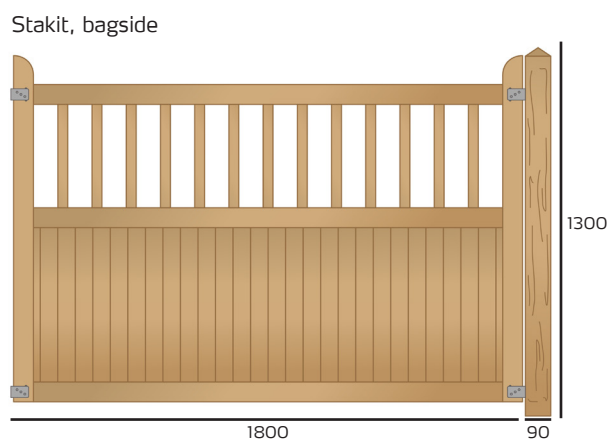

Tekniske specifikationer

Varenumre

Låge

- Vnr. 572103: Lågeblad
- Vnr. 590181: Bærestolpe
- Vnr. 55895: Locinox låsepakke
- Vnr. 59039: Beslagpakke

Port

- Vnr. 572303: 2 stk. portblade
- Vnr. 590181: Bærestolpe
- Vnr. 55895: Locinox låsepakke
- Vnr. 59038: Beslagpakke
- Vnr. 59193: Skildpadde, enkelt, eg
- Vnr. 59194: Skildpadde, dobbelt, eg
- Vnr. 59464: Vinkelbeslag til nedstøbningsmotor (til port med automatik)

Stakit

- Vnr. 572403: Stakitfag
- Vnr. 572405: Stolpe til stakit
- Vnr. 57901: Beslag til stakitmontage