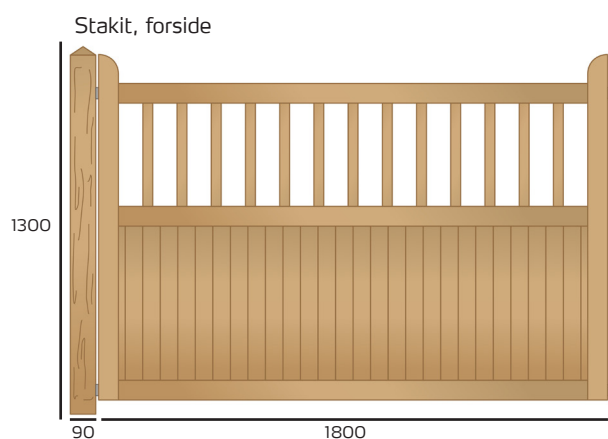

Tekniske specifikationer

Varenumre

Låge

- Vnr. 572103: Lågeblad
- Vnr. 590181: Bærestolpe
- Vnr. 55895: Locinox låsepakke
- Vnr. 59039: Beslagpakke

Port

- Vnr. 572303: 2 stk. portblade
- Vnr. 590181: Bærestolpe
- Vnr. 55895: Locinox låsepakke
- Vnr. 59038: Beslagpakke
- Vnr. 59193: Skildpadde, enkelt, eg
- Vnr. 59194: Skildpadde, dobbelt, eg
- Vnr. 59464: Vinkelbeslag til nedstøbningsmotor (til port med automatik)

Stakit

- Vnr. 572403: Stakitfag
- Vnr. 572405: Stolpe til stakit
- Vnr. 57901: Beslag til stakitmontage