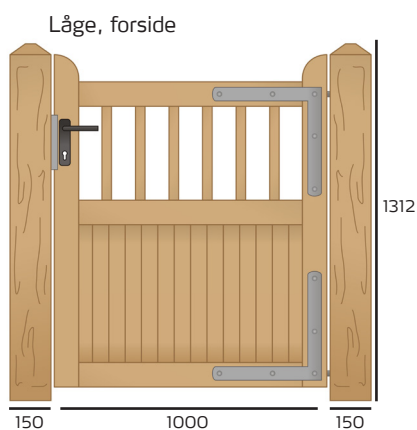

Tekniske specifikationer

Varenumre

Låge

- Vnr. 572103: Lågeblad
- Vnr. 590181: Bærestolpe
- Vnr. 55895: Locinox låsepakke
- Vnr. 59039: Beslagpakke

Port

- Vnr. 572303: 2 stk. portblade
- Vnr. 590181: Bærestolpe
- Vnr. 55895: Locinox låsepakke
- Vnr. 59038: Beslagpakke
- Vnr. 59193: Skildpadde, enkelt, eg
- Vnr. 59194: Skildpadde, dobbelt, eg
- Vnr. 59464: Vinkelbeslag til nedstøbningsmotor (til port med automatik)

Stakit

- Vnr. 572403: Stakitfag
- Vnr. 572405: Stolpe til stakit
- Vnr. 57901: Beslag til stakitmontage