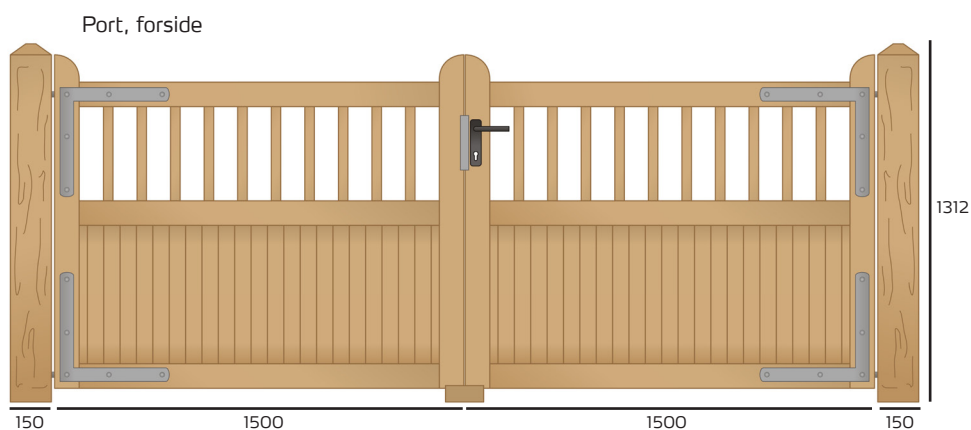

Tekniske specifikationer

Varenumre

Låge

- Vnr. 572103: Lågeblad
- Vnr. 590181: Bærestolpe
- Vnr. 55895: Locinox låsepakke
- Vnr. 59039: Beslagpakke

Port

- Vnr. 572303: 2 stk. portblade
- Vnr. 590181: Bærestolpe
- Vnr. 55895: Locinox låsepakke
- Vnr. 59038: Beslagpakke
- Vnr. 59193: Skildpadde, enkelt, eg
- Vnr. 59194: Skildpadde, dobbelt, eg
- Vnr. 59464: Vinkelbeslag til nedstøbningsmotor (til port med automatik)

Stakit

- Vnr. 572403: Stakitfag
- Vnr. 572405: Stolpe til stakit
- Vnr. 57901: Beslag til stakitmontage