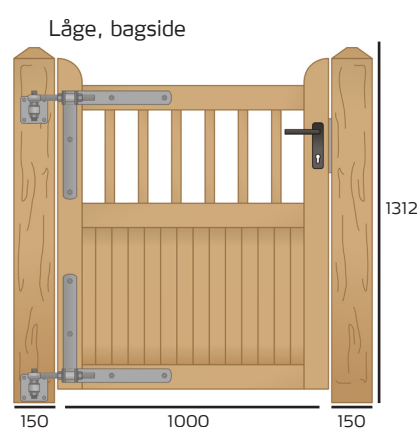

Tekniske specifikationer

Varenumre

Låge

- Vnr. 572103: Lågeblad
- Vnr. 590181: Bærestolpe
- Vnr. 55895: Locinox låsepakke
- Vnr. 59039: Beslagpakke

Port

- Vnr. 572303: 2 stk. portblade
- Vnr. 590181: Bærestolpe
- Vnr. 55895: Locinox låsepakke
- Vnr. 59038: Beslagpakke
- Vnr. 59193: Skildpadde, enkelt, eg
- Vnr. 59194: Skildpadde, dobbelt, eg
- Vnr. 59464: Vinkelbeslag til nedstøbningsmotor (til port med automatik)

Stakit

- Vnr. 572403: Stakitfag
- Vnr. 572405: Stolpe til stakit
- Vnr. 57901: Beslag til stakitmontage