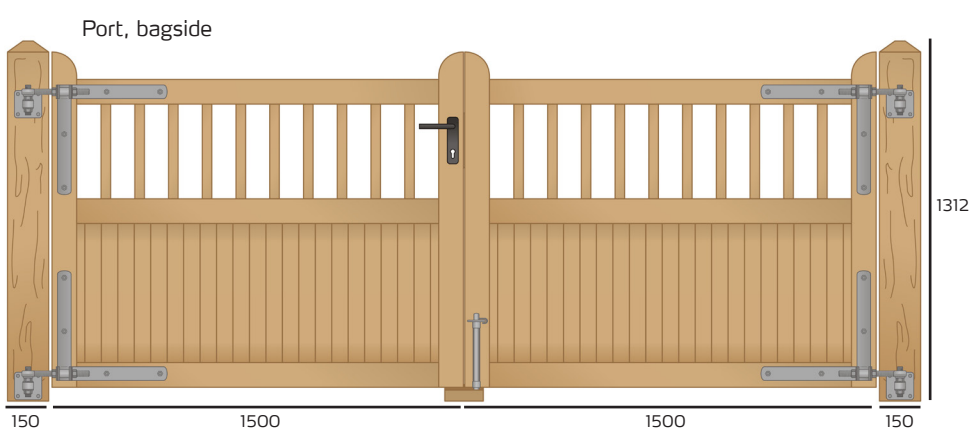

Tekniske specifikationer

Varenumre

Låge

- Vnr. 572103: Lågeblad
- Vnr. 590181: Bærestolpe
- Vnr. 55895: Locinox låsepakke
- Vnr. 59039: Beslagpakke

Port

- Vnr. 572303: 2 stk. portblade
- Vnr. 590181: Bærestolpe
- Vnr. 55895: Locinox låsepakke
- Vnr. 59038: Beslagpakke
- Vnr. 59193: Skildpadde, enkelt, eg
- Vnr. 59194: Skildpadde, dobbelt, eg
- Vnr. 59464: Vinkelbeslag til nedstøbningsmotor (til port med automatik)

Stakit

- Vnr. 572403: Stakitfag
- Vnr. 572405: Stolpe til stakit
- Vnr. 57901: Beslag til stakitmontage