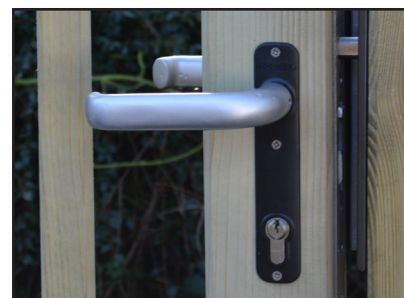

ROBUST OG DEKORATIVT - stakit, låge og port

Country Garden kan du kende på den robuste kvalitet og det flotte design med massivt fyld forenden og dekorative, lysåbne tremmer foroven. Country Garden fås både som låge, port og stakit.

Med en højde på 122/112 cm og en bredde på 100 cm er Country Garden lågen ideel til haver - og særdeles velegnet, hvis man har hund. Porten vil med sin bredde på 300 cm passe godt i de fleste indkørsler.

Låge og port er forberedt til den tilhørende indbygningsslås i rustfri stål, der kan omstilles til de fleste typer nøgler. Porten fås desuden i en udgave til automatik.

Country Garden er et komplet hegnssystem med tilhørende hegnspæle, bærestolper og særdeles kraftige beslag, der leveres som en samlet pakke med alt, du behøver. Country Garden leveres trykimprægneret og kan efter ønske overmales.